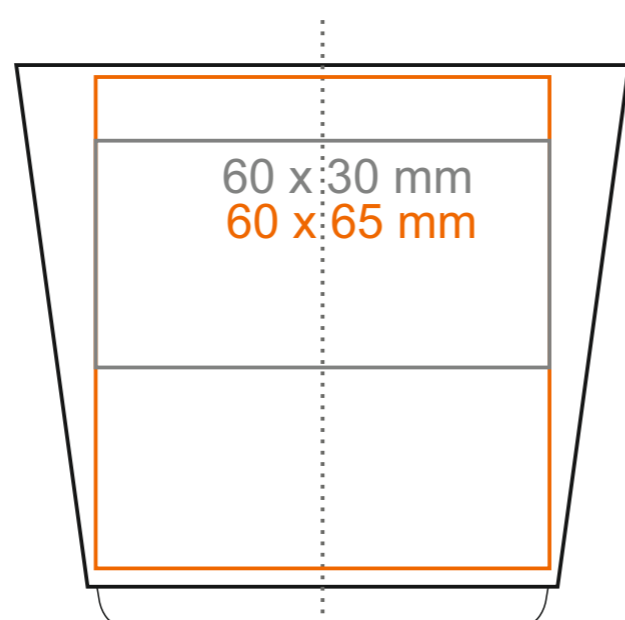

M_530 **Medea**

220 ml / h: 74 mm / Ø 81 mm

Nadruk wewnątrz na ściance	- 40 x 20 mm
Nadruk wewnątrz na dnie	- Ø 30 mm
Nadruk od spodu	- Ø 35 mm

*W przypadku projektów dla kalkomanii wybiegających poza standardową powierzchnię nadruku prosimy o kontakt z działem handlowym.

[Jak należy przygotować projekty do druku](#)

legenda

- Nadruk kalkomania (Transfer Print)
- Piaskowanie (Sensitive Touch)
- Nadruk bezpośredni (Direct Print)

M_530 **Medea**

340 ml / h: 99 mm / Ø 84 mm

- | | |
|----------------------------|--------------|
| Nadruk wewnątrz na ściance | - 45 x 20 mm |
| Nadruk wewnątrz na dnie | - Ø 30 mm |
| Nadruk od spodu | - Ø 35 mm |