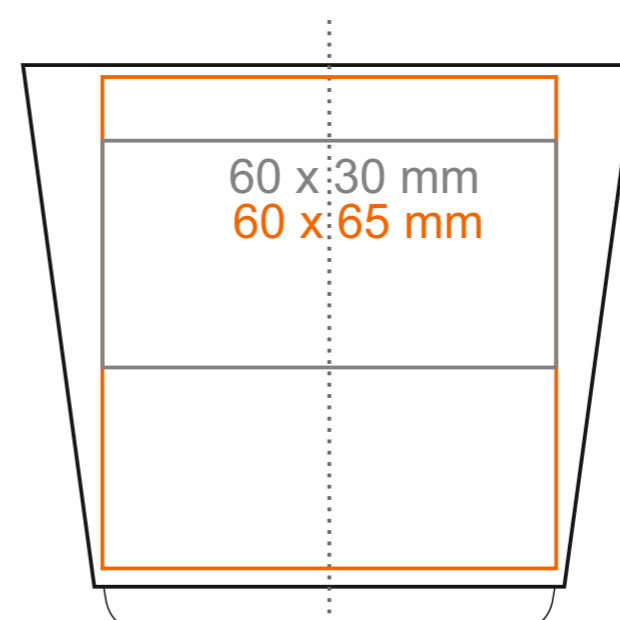

M_530 **Medea**

220 ml / h: 74 mm / Ø 81 mm

Nadruk wewnątrz na ściance	- 40 x 20 mm
Nadruk wewnątrz na dnie	- Ø 30 mm
Nadruk od spodu	- Ø 35 mm

*W przypadku projektów dla kalkomanii wybiegających poza standardową powierzchnię nadruku prosimy o kontakt z działem handlowym.

[Jak należy przygotować projekty do druku](#)

legenda

- Nadruk kalkomania (Transfer Print)
- Piaskowanie (Sensitive Touch)
- Nadruk bezpośredni (Direct Print)

M_530 **Medea**

340 ml / h: 99 mm / Ø 84 mm

- | | |
|----------------------------|--------------|
| Nadruk wewnątrz na ściance | - 45 x 20 mm |
| Nadruk wewnątrz na dnie | - Ø 30 mm |
| Nadruk od spodu | - Ø 35 mm |