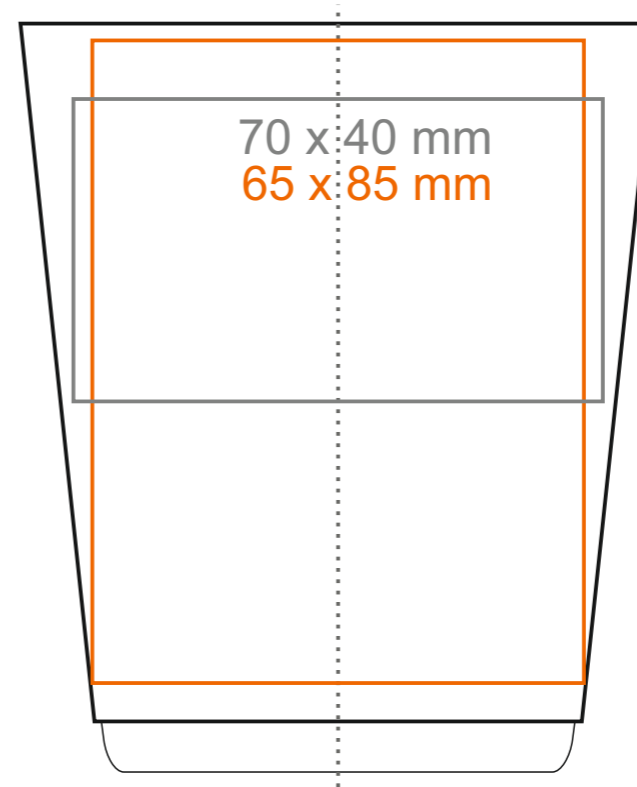

M_530 **Medea**

220 ml / h: 74 mm / Ø 81 mm

Nadruk wewnątrz na ściance	- 40 x 20 mm
Nadruk wewnątrz na dnie	- Ø 30 mm
Nadruk od spodu	- Ø 35 mm

*W przypadku projektów dla kalkomanii wybiegających poza standardową powierzchnię nadruku prosimy o kontakt z działem handlowym.

[Jak należy przygotować projekty do druku](#)

legenda

- Nadruk kalkomania (Transfer Print)
- Piaskowanie (Sensitive Touch)
- Nadruk bezpośredni (Direct Print)

M_530 **Medea**

340 ml / h: 99 mm / Ø 84 mm

- | | |
|----------------------------|--------------|
| Nadruk wewnątrz na ściance | - 45 x 20 mm |
| Nadruk wewnątrz na dnie | - Ø 30 mm |
| Nadruk od spodu | - Ø 35 mm |