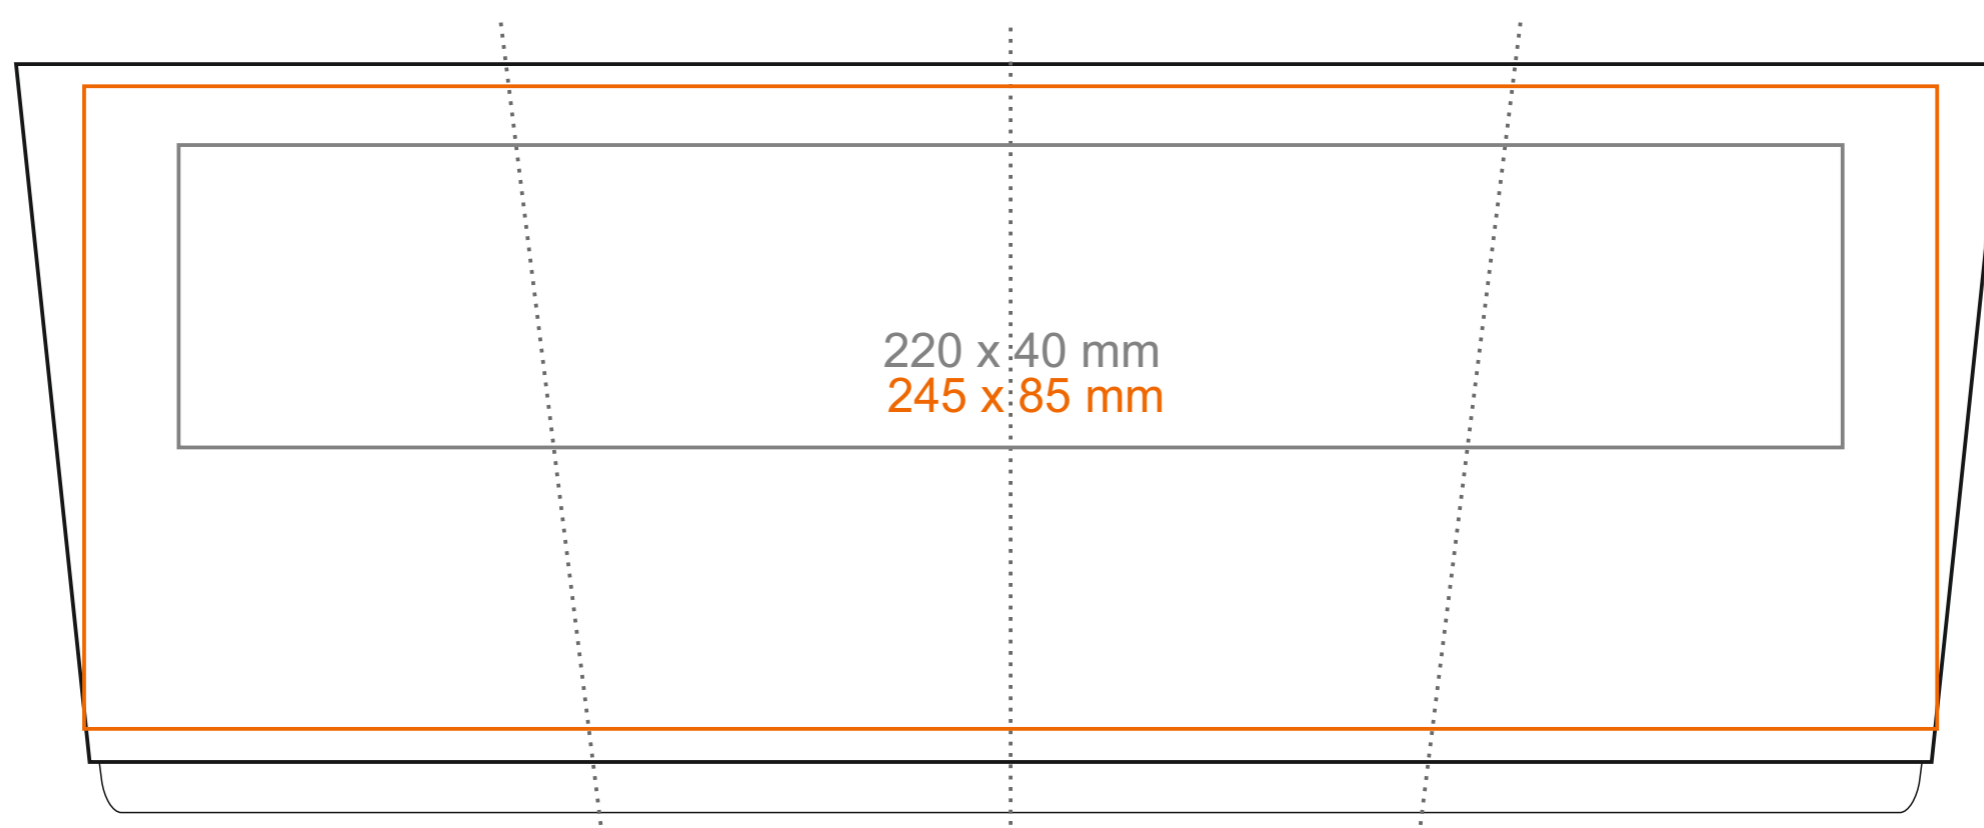

M_530 **Medea**

220 ml / h: 74 mm / Ø 81 mm

Nadruk wewnątrz na ściance	- 40 x 20 mm
Nadruk wewnątrz na dnie	- Ø 30 mm
Nadruk od spodu	- Ø 35 mm

*W przypadku projektów dla kalkomanii wybiegających poza standardową powierzchnię nadruku prosimy o kontakt z działem handlowym.

[Jak należy przygotować projekty do druku](#)

legenda

- Nadruk kalkomania (Transfer Print)
- Piaskowanie (Sensitive Touch)
- Nadruk bezpośredni (Direct Print)

M_530 **Medea**

340 ml / h: 99 mm / Ø 84 mm

- | | |
|----------------------------|--------------|
| Nadruk wewnątrz na ściance | - 45 x 20 mm |
| Nadruk wewnątrz na dnie | - Ø 30 mm |
| Nadruk od spodu | - Ø 35 mm |