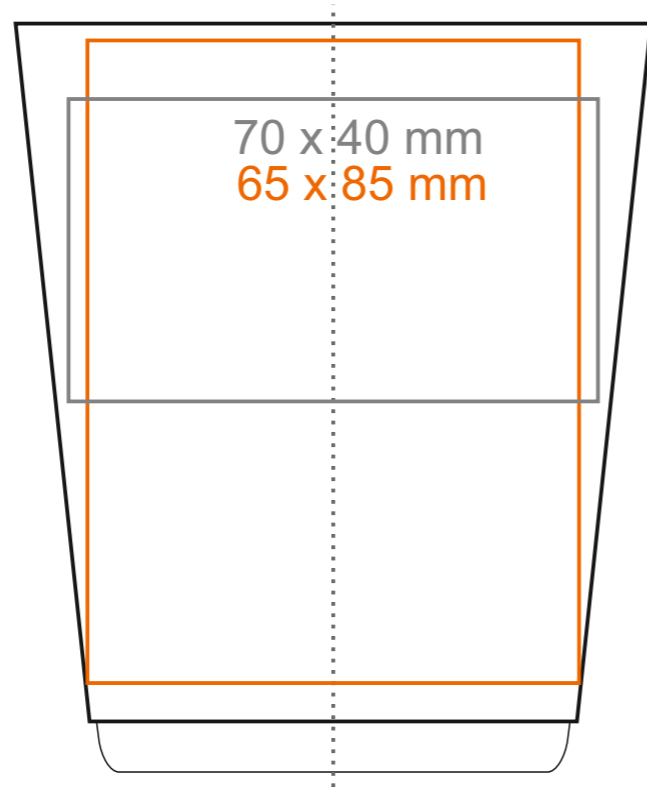

M_530 **Medea**

220 ml / h: 74 mm / Ø 81 mm

Nadruk wewnątrz na ściance	- 40 x 20 mm
Nadruk wewnątrz na dnie	- Ø 30 mm
Nadruk od spodu	- Ø 35 mm

*W przypadku projektów dla kalkomanii wybiegających poza standardową powierzchnię nadruku prosimy o kontakt z działem handlowym.

[Jak należy przygotować projekty do druku](#)

legenda

- Nadruk kalkomania (Transfer Print)
- Piaskowanie (Sensitive Touch)
- Nadruk bezpośredni (Direct Print)

M_530 **Medea**

340 ml / h: 99 mm / Ø 84 mm

- | | |
|----------------------------|--------------|
| Nadruk wewnątrz na ściance | - 45 x 20 mm |
| Nadruk wewnątrz na dnie | - Ø 30 mm |
| Nadruk od spodu | - Ø 35 mm |