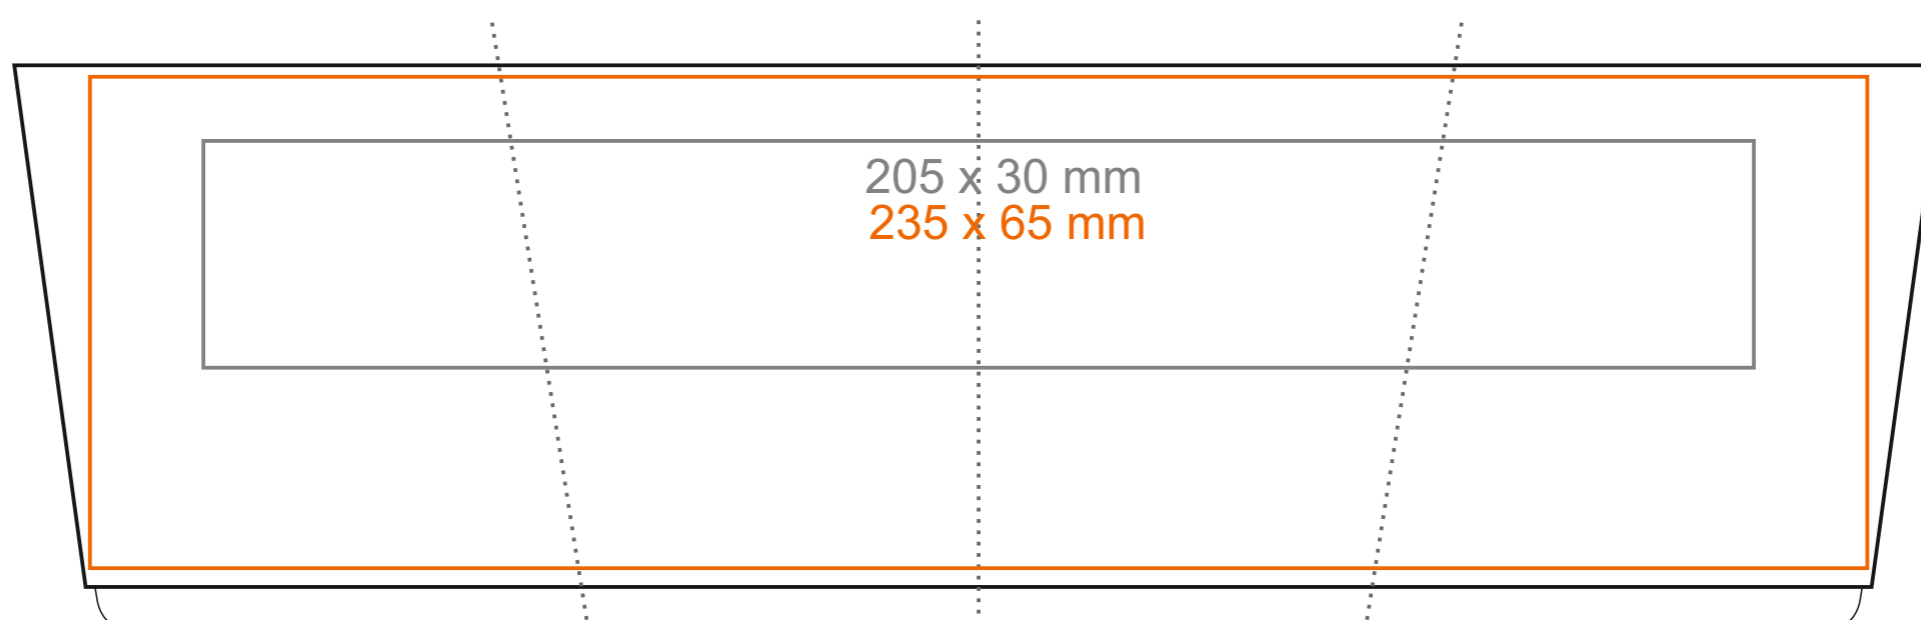

M_530 **Medea**

220 ml / h: 74 mm / Ø 81 mm

Nadruk wewnątrz na ściance	- 40 x 20 mm
Nadruk wewnątrz na dnie	- Ø 30 mm
Nadruk od spodu	- Ø 35 mm

*W przypadku projektów dla kalkomanii wybiegających poza standardową powierzchnię nadruku prosimy o kontakt z działem handlowym.

[Jak należy przygotować projekty do druku](#)

legenda

- Nadruk kalkomania (Transfer Print)
- Piaskowanie (Sensitive Touch)
- Nadruk bezpośredni (Direct Print)

M_530 **Medea**

340 ml / h: 99 mm / Ø 84 mm

- | | |
|----------------------------|--------------|
| Nadruk wewnątrz na ściance | - 45 x 20 mm |
| Nadruk wewnątrz na dnie | - Ø 30 mm |
| Nadruk od spodu | - Ø 35 mm |